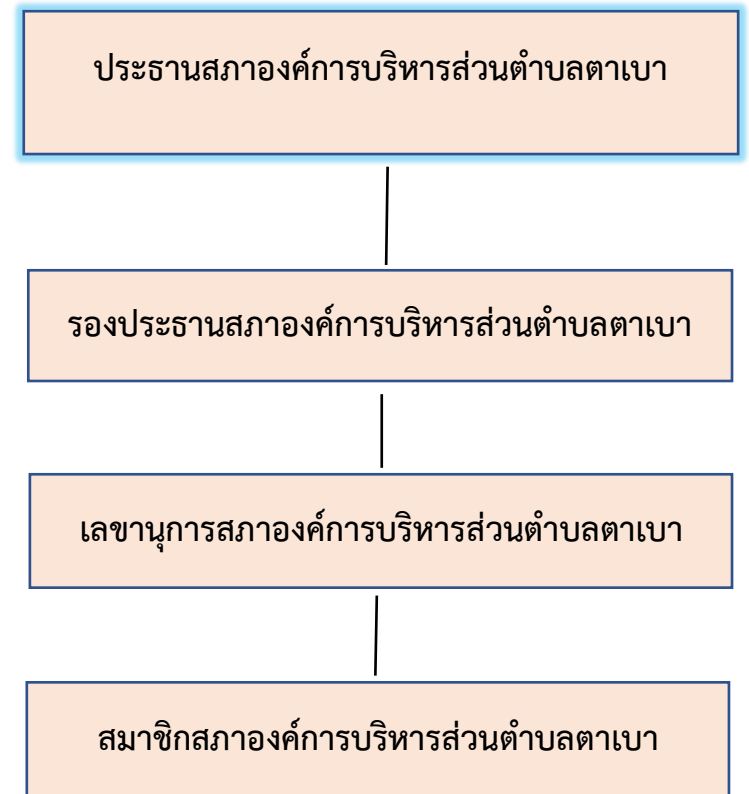

โครงสร้างองค์การบริหารส่วนตำบลตาเบา

โครงสร้างส่วนราชการ

โครงสร้างองค์กร

โครงสร้างกองช่าง

โครงสร้างกองการศึกษา ศาสนาและวัฒนธรรม

โครงสร้างการแบ่งส่วนราชการศูนย์พัฒนาเด็กเล็กบ้านหนองจอก

โครงสร้างการแบ่งส่วนราชการศูนย์พัฒนาเด็กเล็กบ้านภูมิสิง

โครงสร้างการแบ่งส่วนราชการศูนย์พัฒนาเด็กเล็กบ้านปะปูล

โครงสร้างหน่วยตรวจสอบภายใน