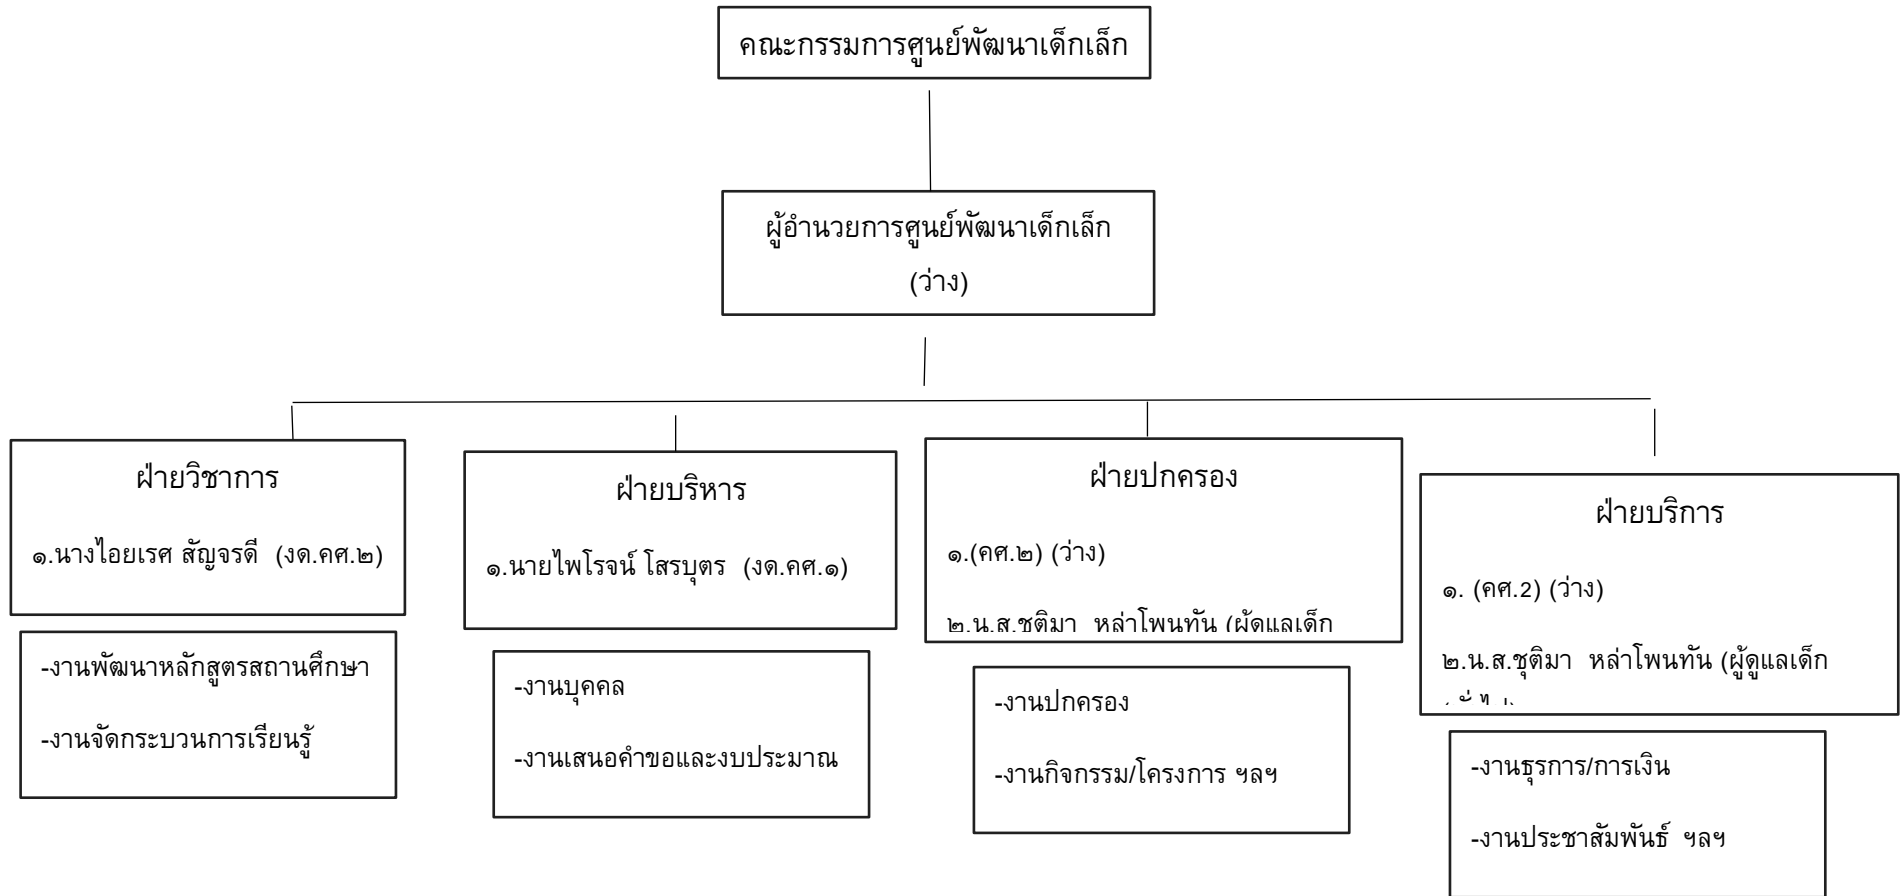

โครงสร้างองค์การบริหารส่วนตำบลตาเบา

โครงสร้างส่วนราชการ

โครงสร้างองค์กร

โครงสร้างกองช่าง

โครงสร้างกองการศึกษา ศาสนาและวัฒนธรรม

โครงสร้างการแบ่งส่วนราชการศูนย์พัฒนาเด็กเล็กบ้านหนองจอก

โครงสร้างการแบ่งส่วนราชการศูนย์พัฒนาเด็กเล็กบ้านภูมิสิง

โครงสร้างการแบ่งส่วนราชการศูนย์พัฒนาเด็กเล็กบ้านปะปูล

โครงสร้างหน่วยตรวจสอบภายใน