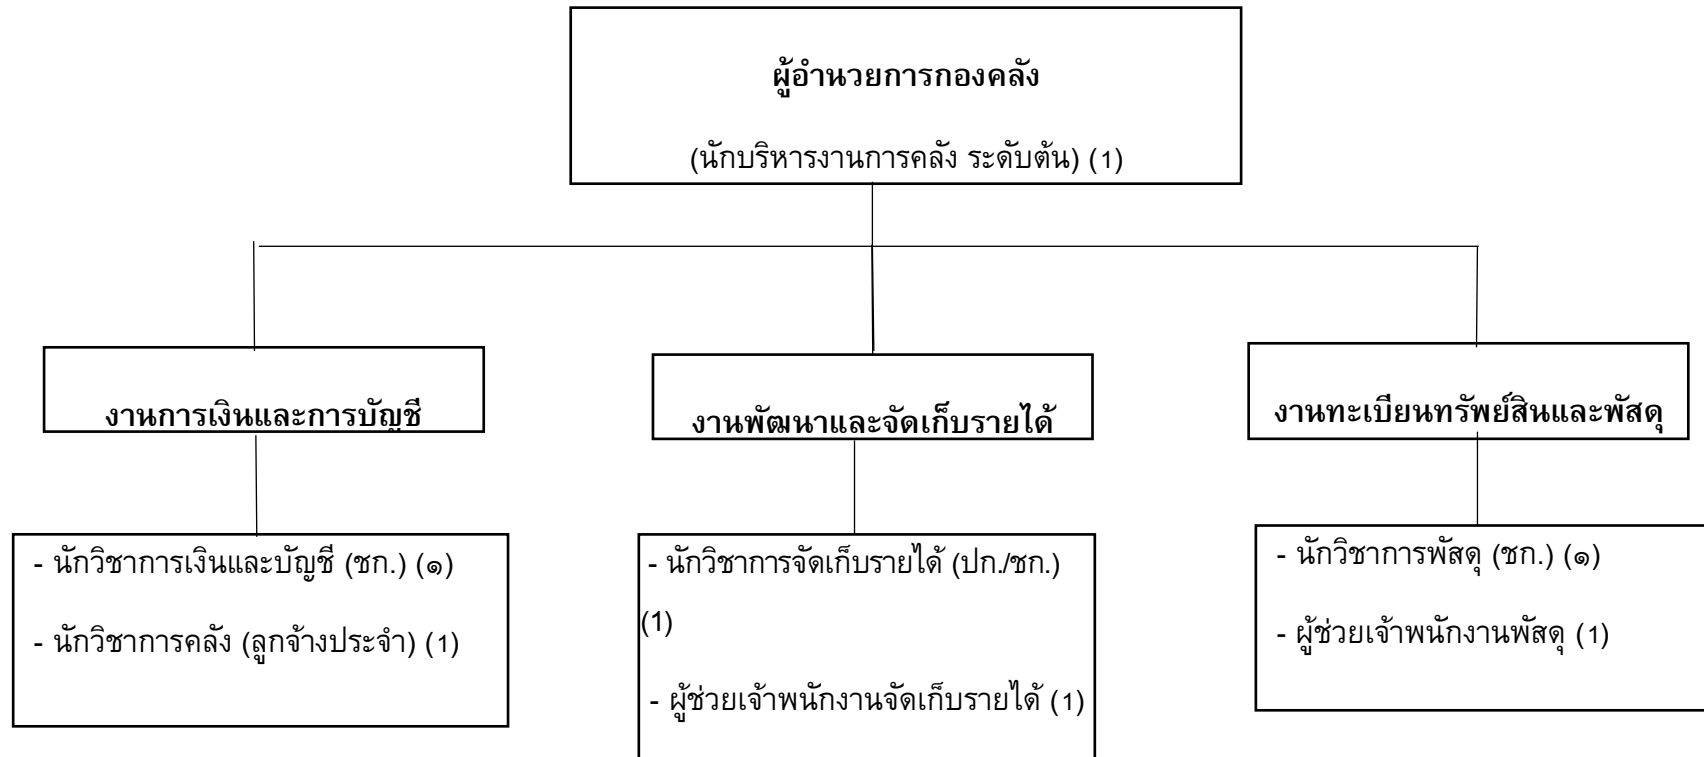

โครงสร้างองค์การบริหารส่วนตำบลตาเบา

โครงสร้างส่วนราชการ

โครงสร้างองค์กร

โครงสร้างกองช่าง

โครงสร้างกองการศึกษา ศาสนาและวัฒนธรรม

โครงสร้างการแบ่งส่วนราชการศูนย์พัฒนาเด็กเล็กบ้านหนองจอก

โครงสร้างการแบ่งส่วนราชการศูนย์พัฒนาเด็กเล็กบ้านภูมิสิง

โครงสร้างการแบ่งส่วนราชการศูนย์พัฒนาเด็กเล็กบ้านปะปูล

โครงสร้างหน่วยตรวจสอบภายใน