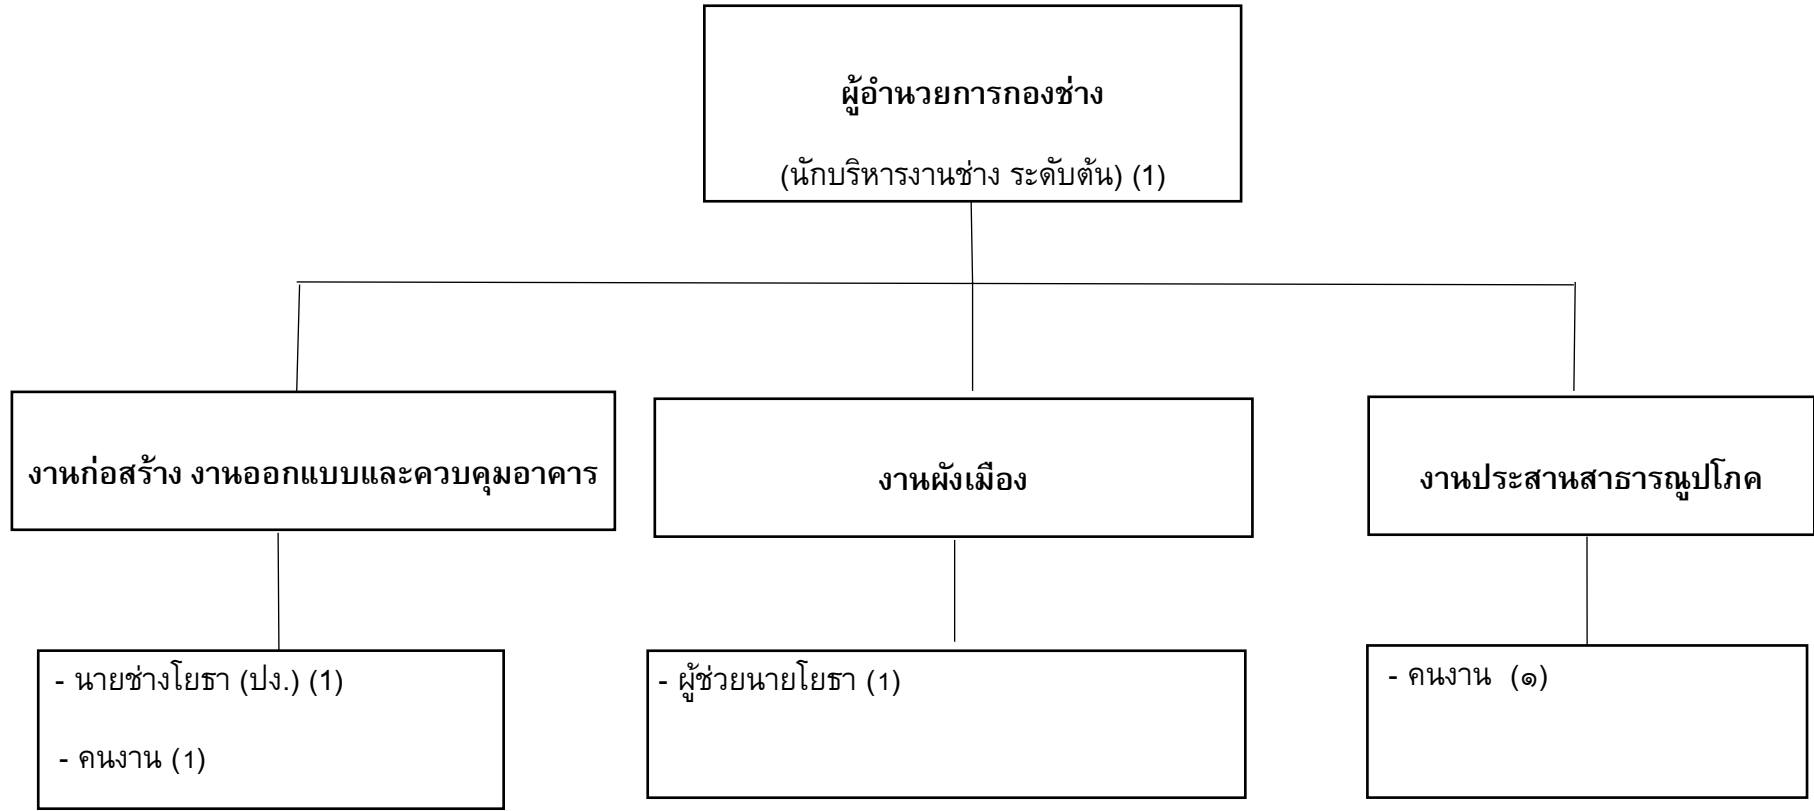

โครงสร้างองค์การบริหารส่วนตำบลตาเบา

โครงสร้างส่วนราชการ

โครงสร้างองค์กร

โครงสร้างกองช่าง

โครงสร้างกองการศึกษา ศาสนาและวัฒนธรรม

โครงสร้างการแบ่งส่วนราชการศูนย์พัฒนาเด็กเล็กบ้านหนองจอก

โครงสร้างการแบ่งส่วนราชการศูนย์พัฒนาเด็กเล็กบ้านภูมิสิง

โครงสร้างการแบ่งส่วนราชการศูนย์พัฒนาเด็กเล็กบ้านปะปูล

โครงสร้างหน่วยตรวจสอบภายใน