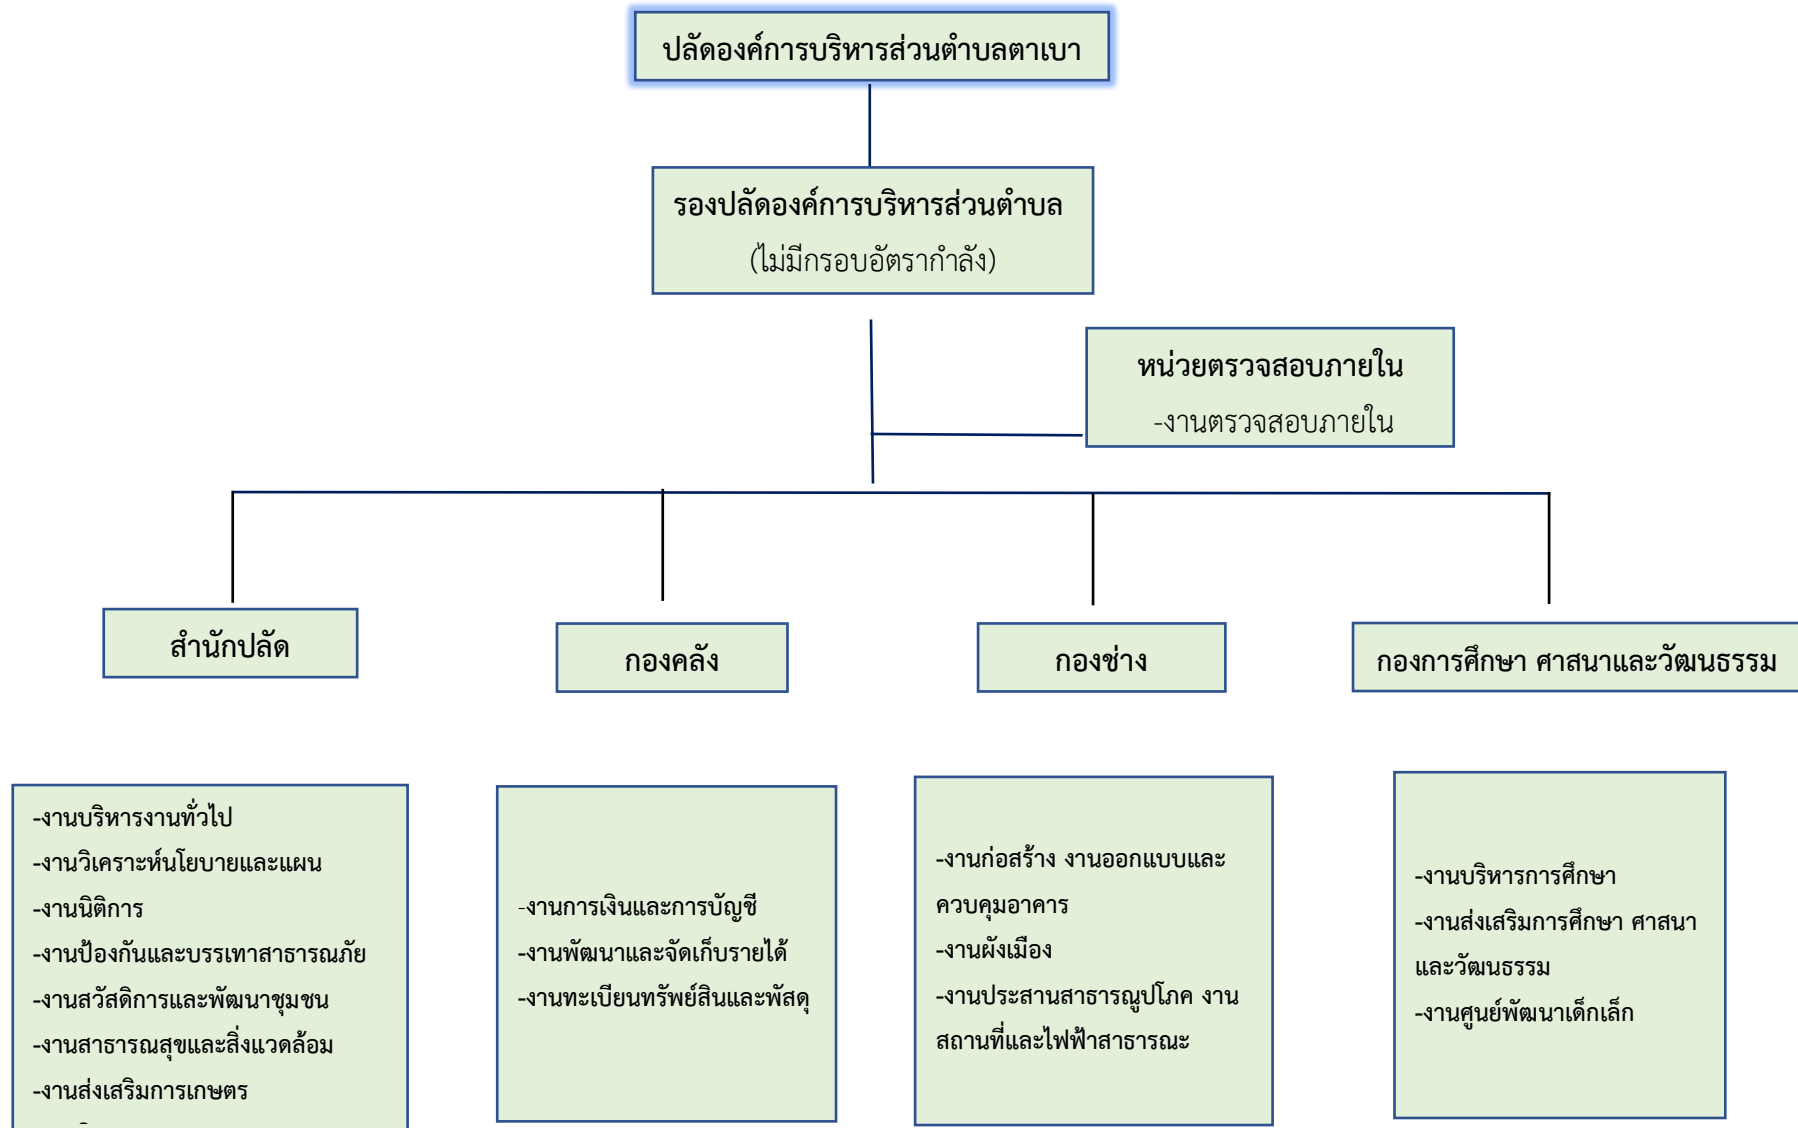

โครงสร้างองค์การบริหารส่วนตำบลตาเบา

โครงสร้างส่วนราชการ

โครงสร้างองค์กร

โครงสร้างกองช่าง

โครงสร้างกองการศึกษา ศาสนาและวัฒนธรรม

โครงสร้างการแบ่งส่วนราชการศูนย์พัฒนาเด็กเล็กบ้านหนองจอก

โครงสร้างการแบ่งส่วนราชการศูนย์พัฒนาเด็กเล็กบ้านภูมิสิง

โครงสร้างการแบ่งส่วนราชการศูนย์พัฒนาเด็กเล็กบ้านปะปูล

โครงสร้างหน่วยตรวจสอบภายใน