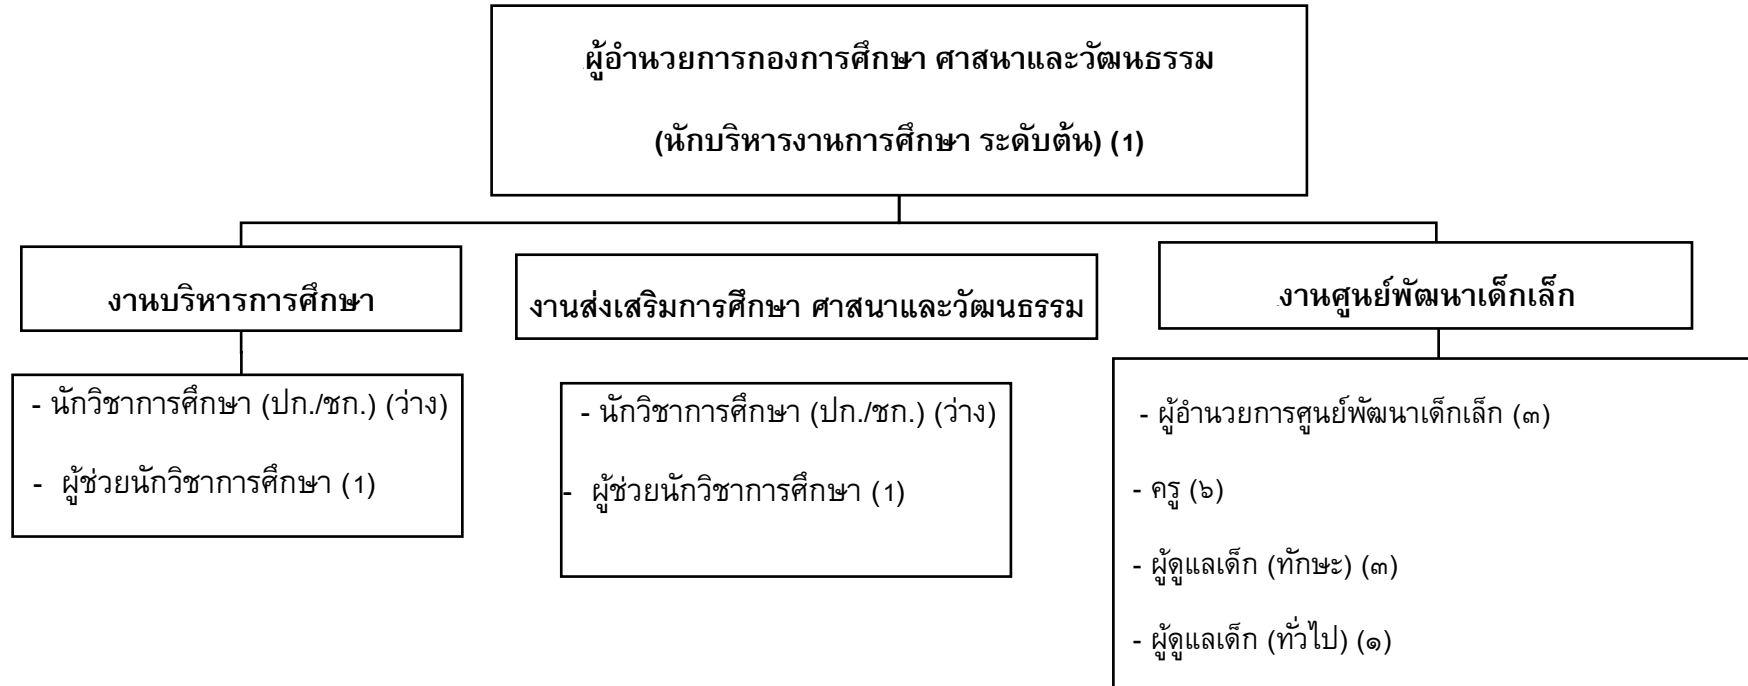

โครงสร้างองค์การบริหารส่วนตำบลตาเบา

โครงสร้างส่วนราชการ

โครงสร้างองค์กร

โครงสร้างกองช่าง

โครงสร้างกองการศึกษา ศาสนาและวัฒนธรรม

โครงสร้างการแบ่งส่วนราชการศูนย์พัฒนาเด็กเล็กบ้านหนองจอก

โครงสร้างการแบ่งส่วนราชการศูนย์พัฒนาเด็กเล็กบ้านภูมิสิง

โครงสร้างการแบ่งส่วนราชการศูนย์พัฒนาเด็กเล็กบ้านปะปูล

โครงสร้างหน่วยตรวจสอบภายใน