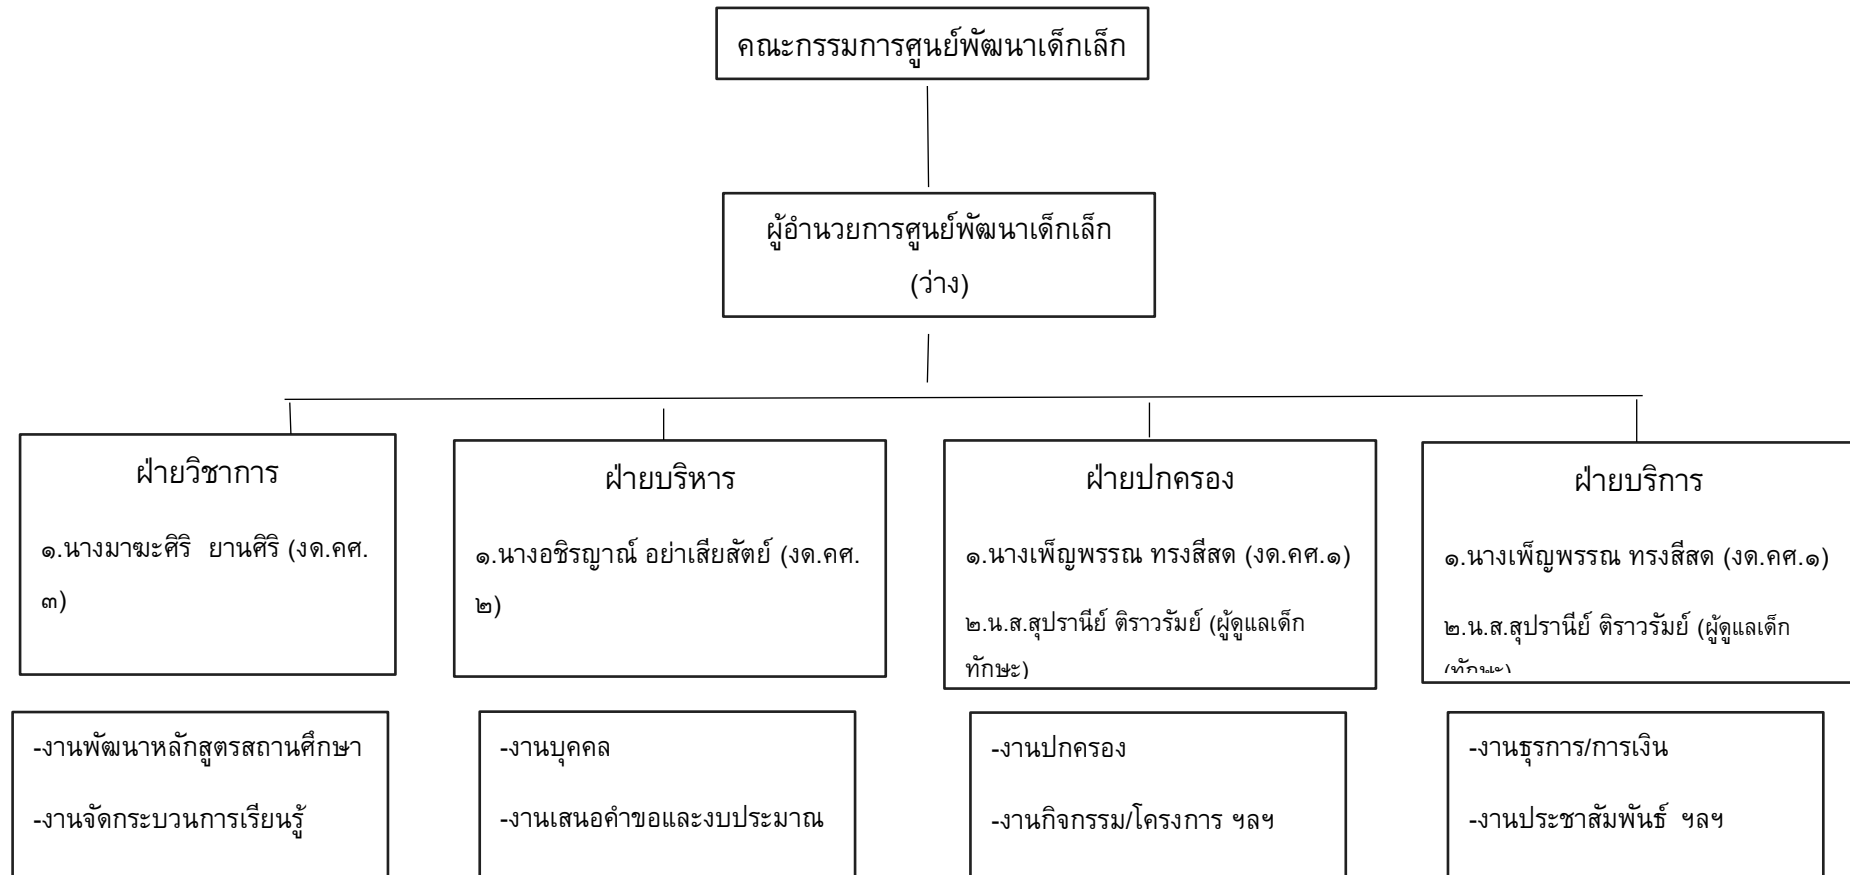

โครงสร้างองค์การบริหารส่วนตำบลตาเบา

โครงสร้างส่วนราชการ

โครงสร้างองค์กร

โครงสร้างกองช่าง

โครงสร้างกองการศึกษา ศาสนาและวัฒนธรรม

โครงสร้างการแบ่งส่วนราชการศูนย์พัฒนาเด็กเล็กบ้านหนองจอก

โครงสร้างการแบ่งส่วนราชการศูนย์พัฒนาเด็กเล็กบ้านภูมิสิง

โครงสร้างการแบ่งส่วนราชการศูนย์พัฒนาเด็กเล็กบ้านปะปูล

โครงสร้างหน่วยตรวจสอบภายใน