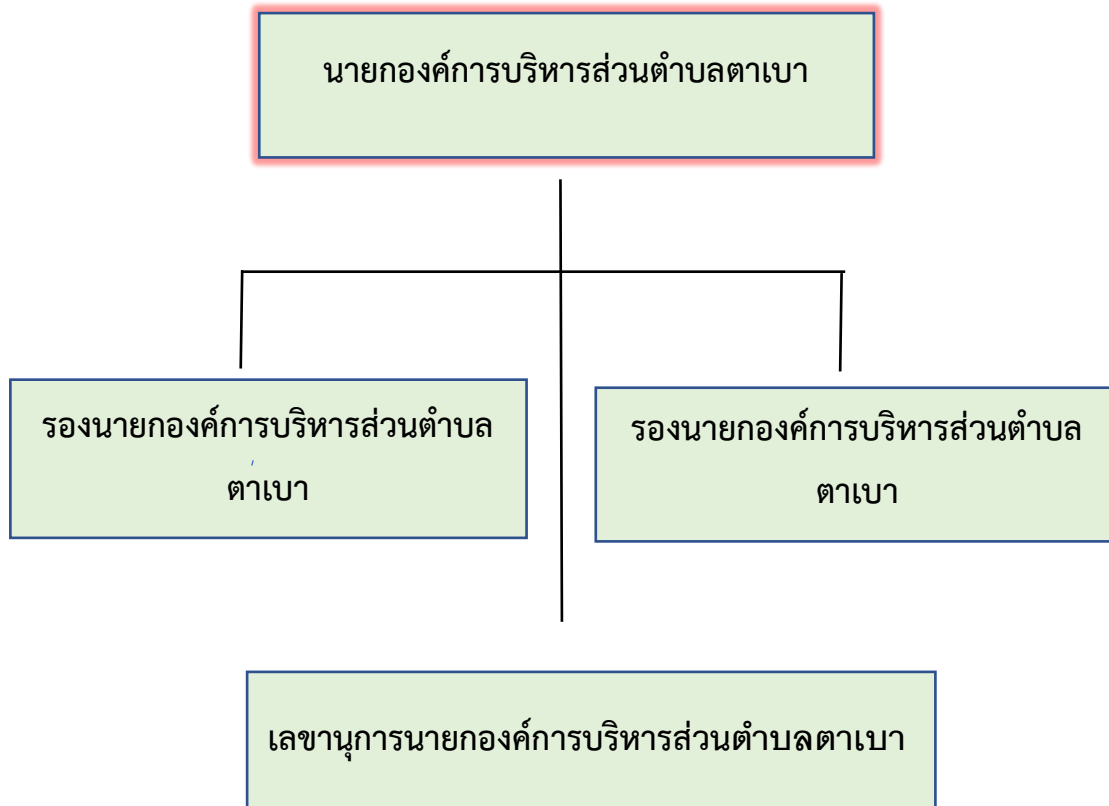

โครงสร้างองค์การบริหารส่วนตำบลตาเบา

โครงสร้างส่วนราชการ

โครงสร้างองค์กร

โครงสร้างกองช่าง

โครงสร้างกองการศึกษา ศาสนาและวัฒนธรรม

โครงสร้างการแบ่งส่วนราชการศูนย์พัฒนาเด็กเล็กบ้านหนองจอก

โครงสร้างการแบ่งส่วนราชการศูนย์พัฒนาเด็กเล็กบ้านภูมิสิง

โครงสร้างการแบ่งส่วนราชการศูนย์พัฒนาเด็กเล็กบ้านปะปูล

โครงสร้างหน่วยตรวจสอบภายใน