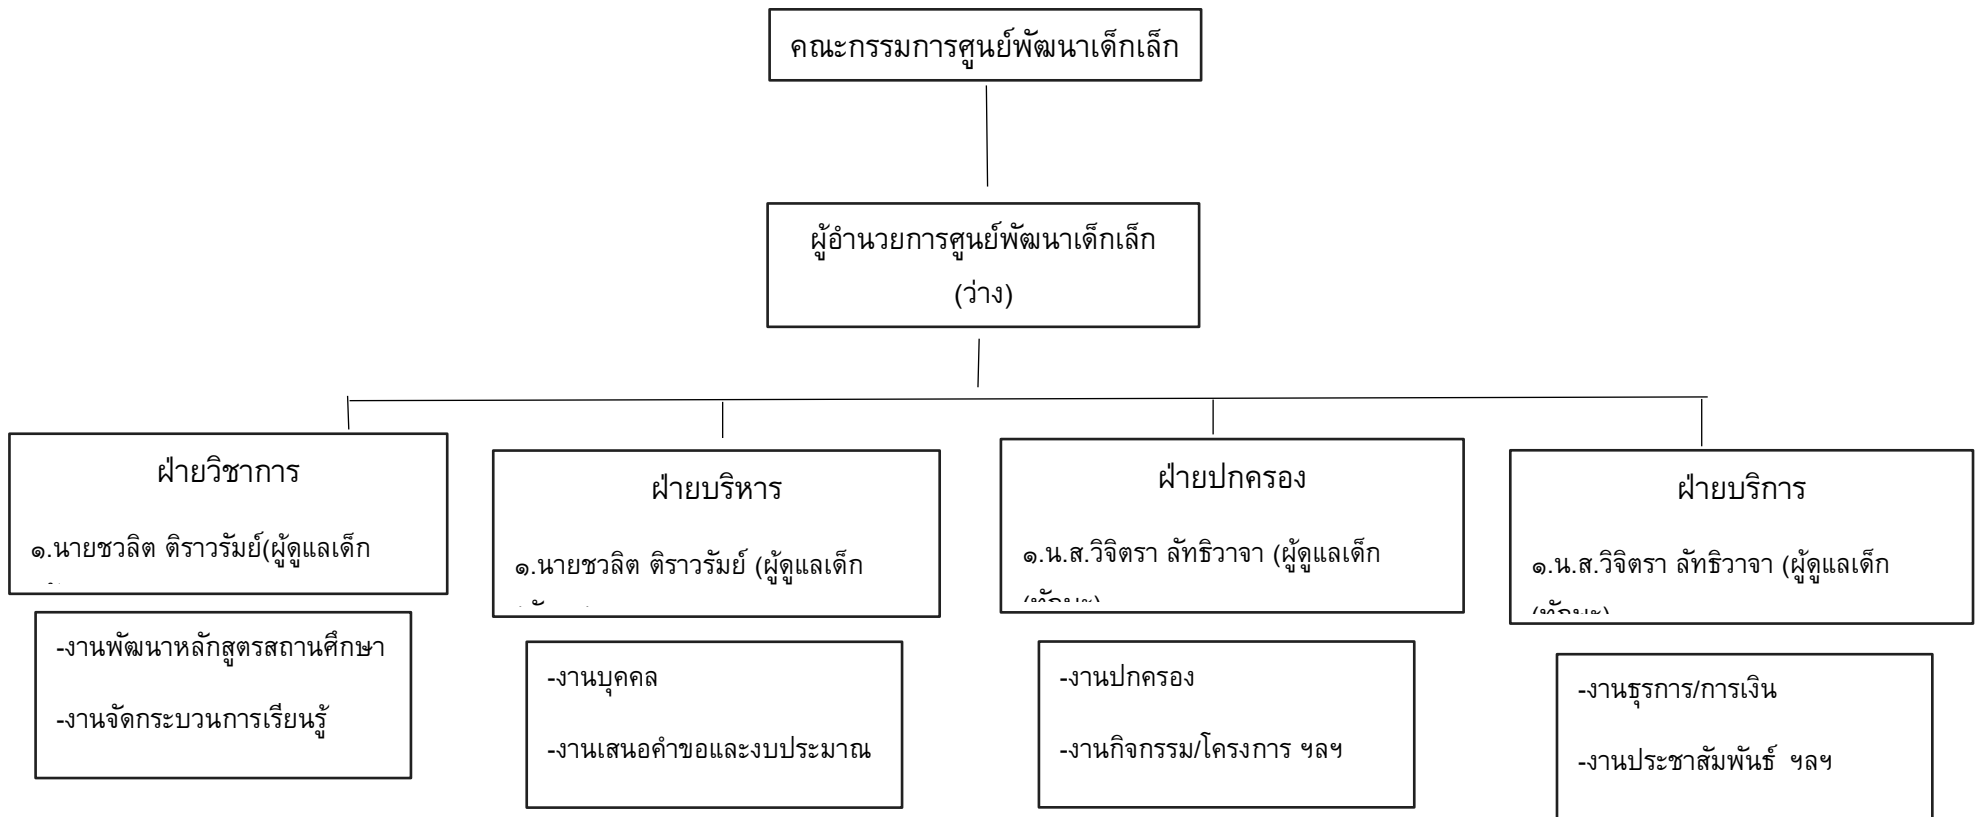

โครงสร้างองค์การบริหารส่วนตำบลตาเบา

โครงสร้างส่วนราชการ

โครงสร้างองค์กร

โครงสร้างกองช่าง

โครงสร้างกองการศึกษา ศาสนาและวัฒนธรรม

โครงสร้างการแบ่งส่วนราชการศูนย์พัฒนาเด็กเล็กบ้านหนองจอก

โครงสร้างการแบ่งส่วนราชการศูนย์พัฒนาเด็กเล็กบ้านภูมิสิง

โครงสร้างการแบ่งส่วนราชการศูนย์พัฒนาเด็กเล็กบ้านปะปูล

โครงสร้างหน่วยตรวจสอบภายใน